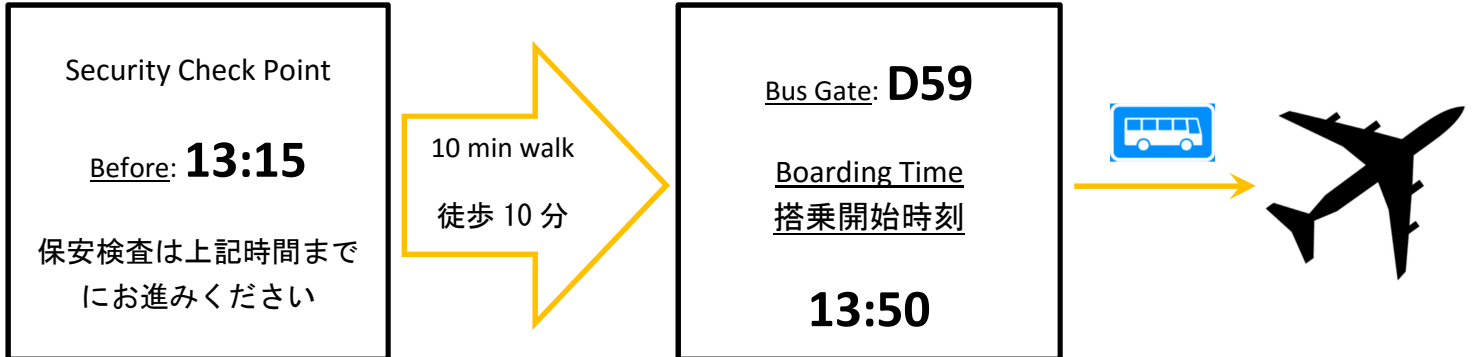

Request for On-Time Departure 定時出発に関するお願い

Vancouver International Airport バンクーバー国際空港

Please cooperate to ensure the flight leaves on time
定時出発にご協力をお願いいたします

Boarding Close Time at Bus Gate 搭乗締め切り時刻 : 14:10

- * Due to ground transportation from Gate to Aircraft, please be at the gate before Boarding Close Time or you may not be accepted for your flight
- * ゲートから飛行機まではバスのご案内となる為、搭乗締め切り時刻を過ぎますとお乗りいただけない場合がございます