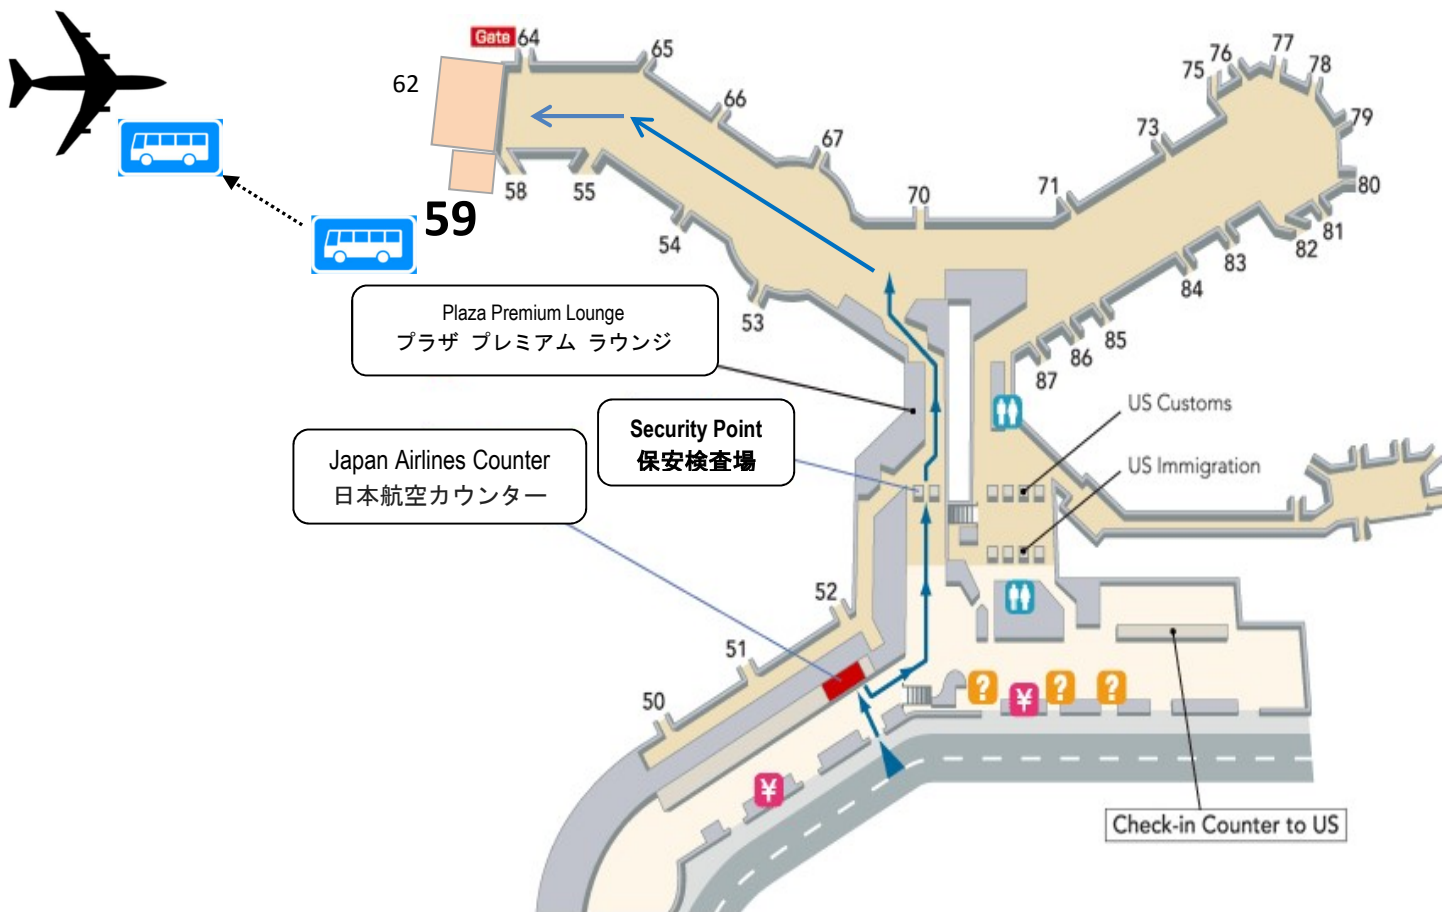

Request for On-Time Departure 定時出発に関するお願い

Vancouver International Airport バンクーバー国際空港

Please cooperate to ensure the flight leaves on time
定時出発にご協力をお願いいたします

Boarding Close Time at Bus Gate 搭乗締め切り時刻 : 14:10

- * Due to ground transportation from Gate to Aircraft, please be at the gate before Boarding Close Time or you may not be accepted for your flight
- * ゲートから飛行機まではバスのご案内となる為、搭乗締め切り時刻を過ぎますとお乗りいただけない場合がございます